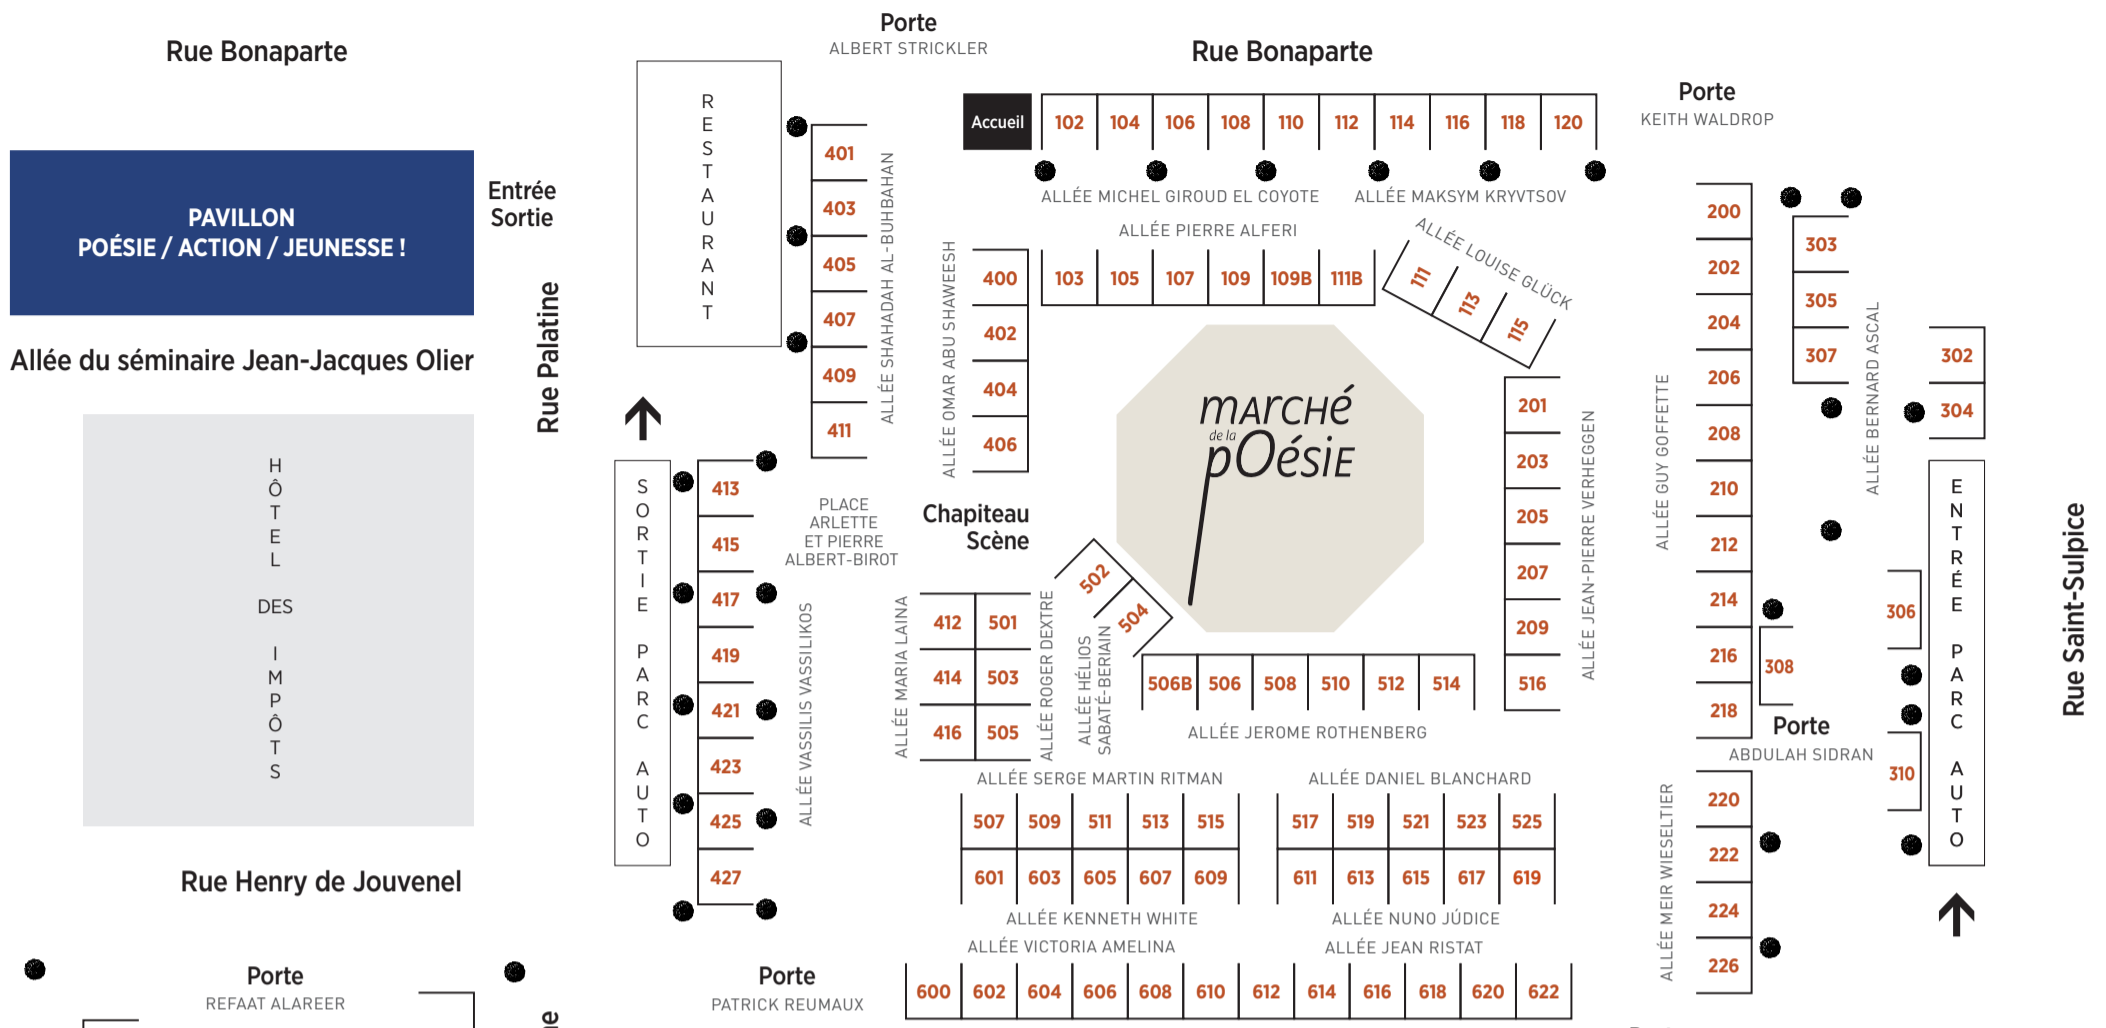

Plan du 41e Marché de la Poésie